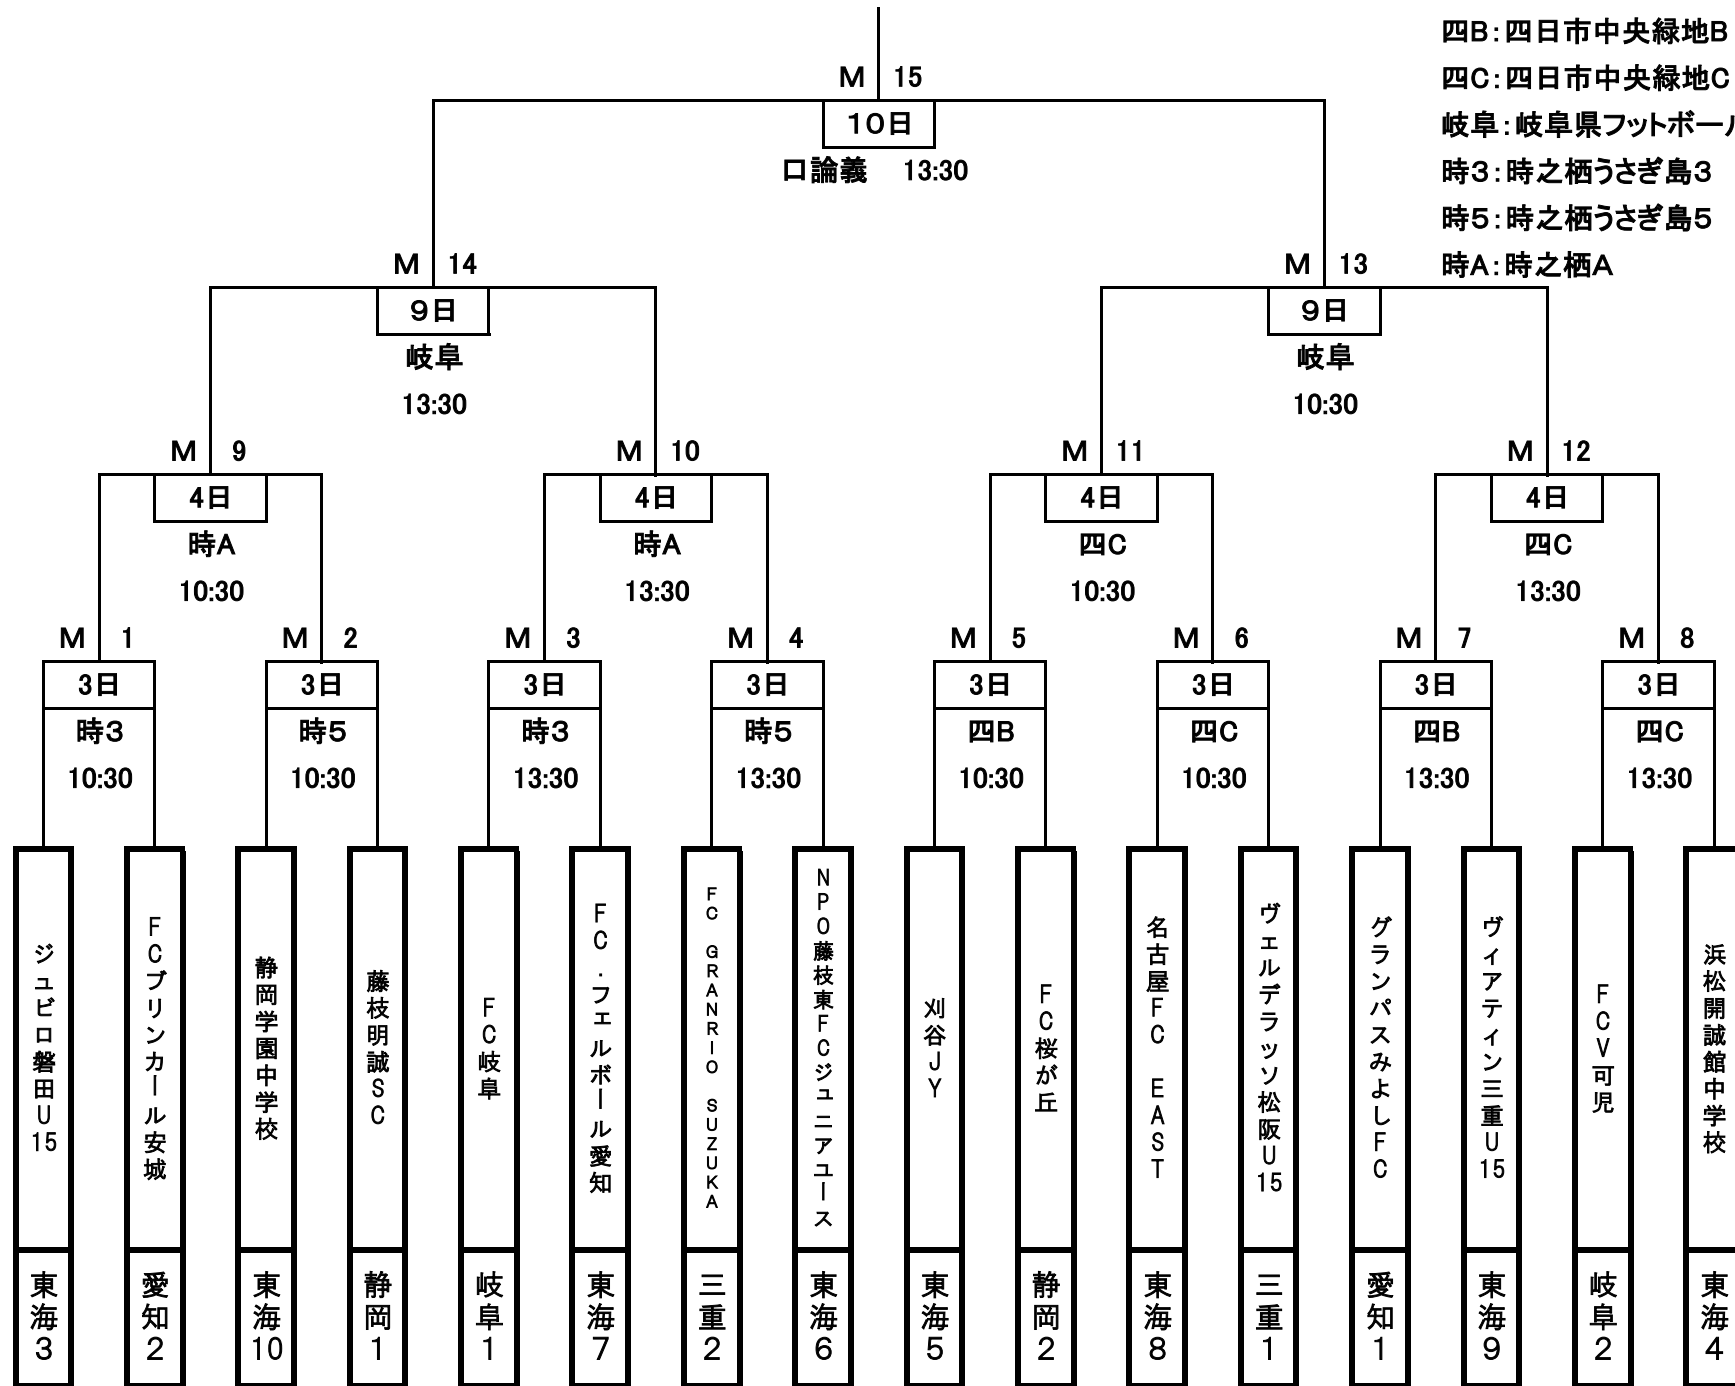

# 高円宮杯JFA第36回全日本U-15サッカー選手権大会 東海大会 組み合わせ

口論義: 愛知県口論義運動公園  
 四B: 四日市中央緑地B  
 四C: 四日市中央緑地C  
 岐阜: 岐阜県フットボールセンター  
 時3: 時之栖うさぎ島3  
 時5: 時之栖うさぎ島5  
 時A: 時之栖A

ジュビロ磐田U15	FCプリンカール安城	静岡学園中学校	藤枝明誠SC	FC岐阜	FC・フェルポール愛知	FC GRANRIO SUZUKA	NPO 藤枝東FCジュニアユース	刈谷JY	FC桜が丘	名古屋FC EAST	ヴェルテラッソ松阪U15	グランパスみよしFC	ヴィアテイン三重U15	FCV可児	浜松開誠館中学校
東海3	愛知2	東海10	静岡1	岐阜1	東海7	三重2	東海6	東海5	静岡2	東海8	三重1	愛知1	東海9	岐阜2	東海4